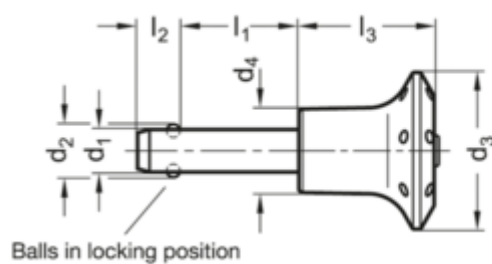

Varenummer: 201089688
 Beskrivelse: E+G
 Kuglepallås GN 113.5-12-60

Mål

Application example

d1 0.04/-0.08	= 12
d2	= 14.5
d3	= 42
d4	= 25
l1 +0.6	= 60
l2 ±1	= 10.6
l3 -0.2	= 39
Spændkraft (N)	= 87

Vægt i (g) = 123